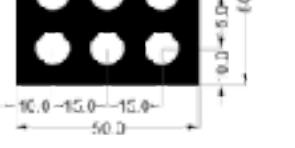

Configuraciones Disponibles por Paquete:

	0.10 mm	0.20 mm	0.25 mm	0.30 mm	0.50 mm	0.80 mm	1.00 mm	1.50 mm	2.00 mm	Total Espesor Paquete
Armado NAAMS			2 pzs		3 pzs		1 pza		1 pza	5.00 mm
VW Conf. 1					2 pzs		2 pzs		1 pza	5.00 mm
VW Config 2	1 pza	2 pzs			1 pza		2 pzs		1 pza	5.00 mm
3 mm Conf. 1	2 pzs		3 pzs		2 pzs		1 pza			3.00 mm
3 mm Conf. 2					2 pzs		2 pzs			3.00 mm
* 0.50 mm aplica recubrimiento Tropicalizado / Yellow Zinc						*	**			
** 1.00 mm aplica recubrimiento Pavonado / Black Oxide								*** Configuraciones Personalizadas Disponibles		

Espesores Disponibles:			
Cold Rolled Steel 1075			
0.05 mm	0.10 mm	0.12 mm	0.20 mm
0.25 mm	0.30 mm	0.50 mm	0.60 mm
0.70 mm	0.80 mm	1.00 mm	1.20 mm
1.50 mm	2.00 mm	2.50 mm	3.00 mm
5.00 mm			
Acero Inoxidable 302			
0.05 mm	0.10 mm	0.12 mm	0.20 mm
0.30 mm	0.50 mm	0.80 mm	0.90 mm
1.00 mm	1.50 mm	1.90 mm	3.00 mm