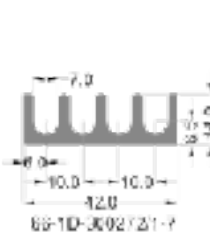

Configuraciones Disponibles por Paquete:

	0.10 mm	0.20 mm	0.25 mm	0.30 mm	0.50 mm	0.80 mm	1.00 mm	1.50 mm	2.00 mm	Total Espesor Paquete
Armado NAAMS			2 pzs		3 pzs		1 pza		1 pza	5.00 mm
VW Conf. 1					2 pzs		2 pzs		1 pza	5.00 mm
VW Config 2	1 pza	2 pzs			1 pza		2 pzs		1 pza	5.00 mm
3 mm Conf. 1	2 pzs		3 pzs		2 pzs		1 pza			3.00 mm
3 mm Conf. 2					2 pzs		2 pzs			3.00 mm
* 0.50 mm aplica recubrimiento Tropicalizado / Yellow Zinc						*	**			
** 1.00 mm aplica recubrimiento Pavonado / Black Oxide								*** Configuraciones Personalizadas Disponibles		

Espesores Disponibles:			
Cold Rolled Steel 1075			
0.05 mm	0.10 mm	0.12 mm	0.20 mm
0.25 mm	0.30 mm	0.50 mm	0.60 mm
0.70 mm	0.80 mm	1.00 mm	1.20 mm
1.50 mm	2.00 mm	2.50 mm	3.00 mm
5.00 mm			
Acero Inoxidable 302			
0.05 mm	0.10 mm	0.12 mm	0.20 mm
0.30 mm	0.50 mm	0.80 mm	0.90 mm
1.00 mm	1.50 mm	1.90 mm	3.00 mm