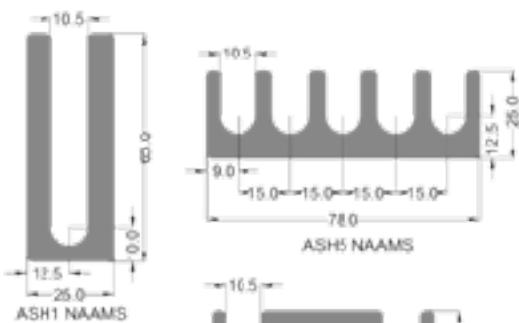

Configuraciones Disponibles por Paquete:

	0.10 mm	0.20 mm	0.25 mm	0.30 mm	0.50 mm	0.80 mm	1.00 mm	1.50 mm	2.00 mm	Total Espesor Paquete
Armado NAAMS			2 pzs		3 pzs		1 pza		1 pza	5.00 mm
VW Conf. 1					2 pzs		2 pzs		1 pza	5.00 mm
VW Config 2	1 pza	2 pzs			1 pza		2 pzs		1 pza	5.00 mm
3 mm Conf. 1	2 pzs		3 pzs		2 pzs		1 pza			3.00 mm
3 mm Conf. 2					2 pzs		2 pzs			3.00 mm
* 0.50 mm aplica recubrimiento Tropicalizado / Yellow Zinc						*	**			
** 1.00 mm aplica recubrimiento Pavonado / Black Oxide								*** Configuraciones Personalizadas Disponibles		

Espesores Disponibles:			
Cold Rolled Steel 1075			
0.05 mm	0.10 mm	0.12 mm	0.20 mm
0.25 mm	0.30 mm	0.50 mm	0.60 mm
0.70 mm	0.80 mm	1.00 mm	1.20 mm
1.50 mm	2.00 mm	2.50 mm	3.00 mm
5.00 mm			
Acero Inoxidable 302			
0.05 mm	0.10 mm	0.12 mm	0.20 mm
0.30 mm	0.50 mm	0.80 mm	0.90 mm
1.00 mm	1.50 mm	1.90 mm	3.00 mm

\* Todas las dimensiones representados son en milímetros.

Spacer Series / Espesores Disponibles				
3.00 mm	3.40 mm	3.80 mm	4.80 mm	5.00 mm
5.20 mm	5.40 mm	5.60 mm	5.80 mm	6.00 mm
6.20 mm				

\* Todos los Espaciadores llevan recubrimiento Pavonado / Black Oxide