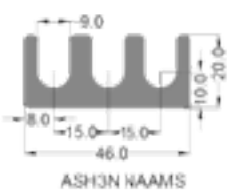

Configuraciones Disponibles por Paquete:

	0.10 mm	0.20 mm	0.25 mm	0.30 mm	0.50 mm	0.80 mm	1.00 mm	1.50 mm	2.00 mm	Total Espesor Paquete
Armado NAAMS			2 pzs		3 pzs		1 pza		1 pza	5.00 mm
VW Conf. 1					2 pzs		2 pzs		1 pza	5.00 mm
VW Config 2	1 pza	2 pzs			1 pza		2 pzs		1 pza	5.00 mm
3 mm Conf. 1	2 pzs		3 pzs		2 pzs		1 pza			3.00 mm
3 mm Conf. 2					2 pzs		2 pzs			3.00 mm
* 0.50 mm aplica recubrimiento Tropicalizado / Yellow Zinc						*	**			
** 1.00 mm aplica recubrimiento Pavonado / Black Oxide								*** Configuraciones Personalizadas Disponibles		

Espesores Disponibles:			
Cold Rolled Steel 1075			
0.05 mm	0.10 mm	0.12 mm	0.20 mm
0.25 mm	0.30 mm	0.50 mm	0.60 mm
0.70 mm	0.80 mm	1.00 mm	1.20 mm
1.50 mm	2.00 mm	2.50 mm	3.00 mm
5.00 mm			
Acero Inoxidable 302			
0.05 mm	0.10 mm	0.12 mm	0.20 mm
0.30 mm	0.50 mm	0.80 mm	0.90 mm
1.00 mm	1.50 mm	1.90 mm	3.00 mm