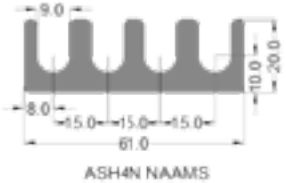

Configuraciones Disponibles por Paquete:

	0.10 mm	0.20 mm	0.25 mm	0.30 mm	0.50 mm	0.80 mm	1.00 mm	1.50 mm	2.00 mm	Total Espesor Paquete
Armado NAAMS			2 pzs		3 pzs		1 pza		1 pza	5.00 mm
VW Conf. 1					2 pzs		2 pzs		1 pza	5.00 mm
VW Config 2	1 pza	2 pzs			1 pza		2 pzs		1 pza	5.00 mm
3 mm Conf. 1	2 pzs		3 pzs		2 pzs		1 pza			3.00 mm
3 mm Conf. 2					2 pzs		2 pzs			3.00 mm
* 0.50 mm aplica recubrimiento Tropicalizado / Yellow Zinc						*	**			
** 1.00 mm aplica recubrimiento Pavonado / Black Oxide								*** Configuraciones Personalizadas Disponibles		

Espesores Disponibles:			
Cold Rolled Steel 1075			
0.05 mm	0.10 mm	0.12 mm	0.20 mm
0.25 mm	0.30 mm	0.50 mm	0.60 mm
0.70 mm	0.80 mm	1.00 mm	1.20 mm
1.50 mm	2.00 mm	2.50 mm	3.00 mm
5.00 mm			
Acero Inoxidable 302			
0.05 mm	0.10 mm	0.12 mm	0.20 mm
0.30 mm	0.50 mm	0.80 mm	0.90 mm
1.00 mm	1.50 mm	1.90 mm	3.00 mm