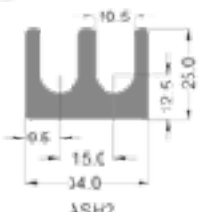

Configuraciones Disponibles por Paquete:

	0.10 mm	0.20 mm	0.25 mm	0.30 mm	0.50 mm	0.80 mm	1.00 mm	1.50 mm	2.00 mm	Total Espesor Paquete
Armado NAAMS			2 pzs		3 pzs		1 pza		1 pza	5.00 mm
VW Conf. 1					2 pzs		2 pzs		1 pza	5.00 mm
VW Config 2	1 pza	2 pzs			1 pza		2 pzs		1 pza	5.00 mm
3 mm Conf. 1	2 pzs		3 pzs		2 pzs		1 pza			3.00 mm
3 mm Conf. 2					2 pzs		2 pzs			3.00 mm
* 0.50 mm aplica recubrimiento Tropicalizado / Yellow Zinc						*	**			
** 1.00 mm aplica recubrimiento Pavonado / Black Oxide								*** Configuraciones Personalizadas Disponibles		

Espesores Disponibles:			
Cold Rolled Steel 1075			
0.05 mm	0.10 mm	0.12 mm	0.20 mm
0.25 mm	0.30 mm	0.50 mm	0.60 mm
0.70 mm	0.80 mm	1.00 mm	1.20 mm
1.50 mm	2.00 mm	2.50 mm	3.00 mm
5.00 mm			
Acero Inoxidable 302			
0.05 mm	0.10 mm	0.12 mm	0.20 mm
0.30 mm	0.50 mm	0.80 mm	0.90 mm
1.00 mm	1.50 mm	1.90 mm	3.00 mm

\* Todas las dimensiones representados son en milímetros.

Spacer Series / Espesores Disponibles				
3.00 mm	3.40 mm	3.80 mm	4.80 mm	5.00 mm
5.20 mm	5.40 mm	5.60 mm	5.80 mm	6.00 mm
6.20 mm				

\* Todos los Espaciadores llevan recubrimiento Pavonado / Black Oxide