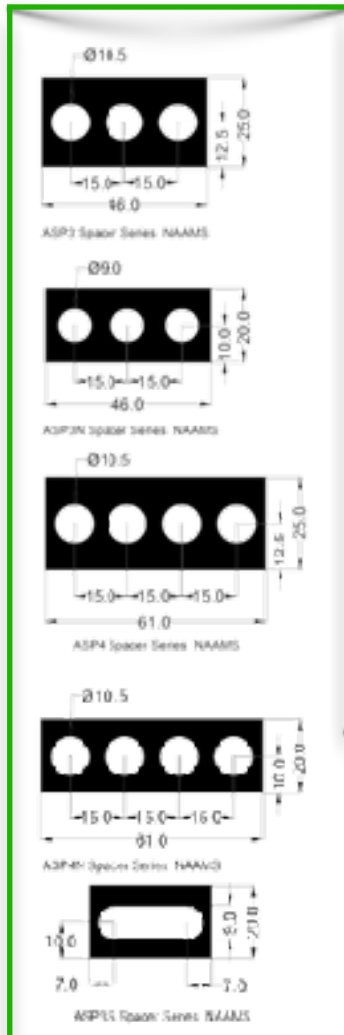

Configuraciones Disponibles por Paquete:

	0.10 mm	0.20 mm	0.25 mm	0.30 mm	0.50 mm	0.80 mm	1.00 mm	1.50 mm	2.00 mm	Total Espesor Paquete
Armado NAAMS			2 pzs		3 pzs		1 pza		1 pza	5.00 mm
VW Conf. 1					2 pzs		2 pzs		1 pza	5.00 mm
VW Config 2	1 pza	2 pzs			1 pza		2 pzs		1 pza	5.00 mm
3 mm Conf. 1	2 pzs		3 pzs		2 pzs		1 pza			3.00 mm
3 mm Conf. 2					2 pzs		2 pzs			3.00 mm
* 0.50 mm aplica recubrimiento Tropicalizado / Yellow Zinc						*	**			
** 1.00 mm aplica recubrimiento Pavonado / Black Oxide								*** Configuraciones Personalizadas Disponibles		

Espesores Disponibles:			
Cold Rolled Steel 1075			
0.05 mm	0.10 mm	0.12 mm	0.20 mm
0.25 mm	0.30 mm	0.50 mm	0.60 mm
0.70 mm	0.80 mm	1.00 mm	1.20 mm
1.50 mm	2.00 mm	2.50 mm	3.00 mm
5.00 mm			
Acero Inoxidable 302			
0.05 mm	0.10 mm	0.12 mm	0.20 mm
0.30 mm	0.50 mm	0.80 mm	0.90 mm
1.00 mm	1.50 mm	1.90 mm	3.00 mm

\* Todas las dimensiones representados son en milímetros.

Spacer Series / Espesores Disponibles				
3.00 mm	3.40 mm	3.80 mm	4.80 mm	5.00 mm
5.20 mm	5.40 mm	5.60 mm	5.80 mm	6.00 mm
6.20 mm				

\* Todos los Espaciadores llevan recubrimiento Pavonado / Black Oxide