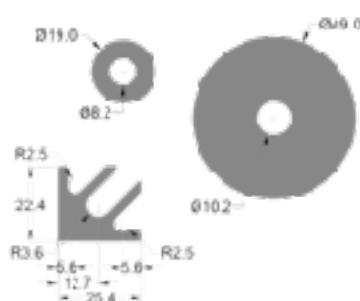

Configuraciones Disponibles por Paquete:

	0.10 mm	0.20 mm	0.25 mm	0.30 mm	0.50 mm	0.80 mm	1.00 mm	1.50 mm	2.00 mm	Total Espesor Paquete
Armado NAAMS			2 pzs		3 pzs		1 pza		1 pza	5.00 mm
VW Conf. 1					2 pzs		2 pzs		1 pza	5.00 mm
VW Config 2	1 pza	2 pzs			1 pza		2 pzs		1 pza	5.00 mm
3 mm Conf. 1	2 pzs		3 pzs		2 pzs		1 pza			3.00 mm
3 mm Conf. 2					2 pzs		2 pzs			3.00 mm
* 0.50 mm aplica recubrimiento Tropicalizado / Yellow Zinc						*	**			
** 1.00 mm aplica recubrimiento Pavonado / Black Oxide								*** Configuraciones Personalizadas Disponibles		

Espesores Disponibles:			
Cold Rolled Steel 1075			
0.05 mm	0.10 mm	0.12 mm	0.20 mm
0.25 mm	0.30 mm	0.50 mm	0.60 mm
0.70 mm	0.80 mm	1.00 mm	1.20 mm
1.50 mm	2.00 mm	2.50 mm	3.00 mm
5.00 mm			
Acero Inoxidable 302			
0.05 mm	0.10 mm	0.12 mm	0.20 mm
0.30 mm	0.50 mm	0.80 mm	0.90 mm
1.00 mm	1.50 mm	1.90 mm	3.00 mm

\* Todas las dimensiones representados son en milímetros.

Spacer Series / Espesores Disponibles				
3.00 mm	3.40 mm	3.80 mm	4.80 mm	5.00 mm
5.20 mm	5.40 mm	5.60 mm	5.80 mm	6.00 mm
6.20 mm				

\* Todos los Espaciadores llevan recubrimiento Pavonado / Black Oxide