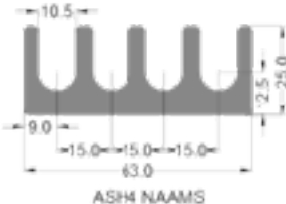

Configuraciones Disponibles por Paquete:

	0.10 mm	0.20 mm	0.25 mm	0.30 mm	0.50 mm	0.80 mm	1.00 mm	1.50 mm	2.00 mm	Total Espesor Paquete
Armado NAAMS			2 pzs		3 pzs		1 pza		1 pza	5.00 mm
VW Conf. 1					2 pzs		2 pzs		1 pza	5.00 mm
VW Config 2	1 pza	2 pzs			1 pza		2 pzs		1 pza	5.00 mm
3 mm Conf. 1	2 pzs		3 pzs		2 pzs		1 pza			3.00 mm
3 mm Conf. 2					2 pzs		2 pzs			3.00 mm
* 0.50 mm aplica recubrimiento Tropicalizado / Yellow Zinc						*	**			
** 1.00 mm aplica recubrimiento Pavonado / Black Oxide								*** Configuraciones Personalizadas Disponibles		

Espesores Disponibles:			
Cold Rolled Steel 1075			
0.05 mm	0.10 mm	0.12 mm	0.20 mm
0.25 mm	0.30 mm	0.50 mm	0.60 mm
0.70 mm	0.80 mm	1.00 mm	1.20 mm
1.50 mm	2.00 mm	2.50 mm	3.00 mm
5.00 mm			
Acero Inoxidable 302			
0.05 mm	0.10 mm	0.12 mm	0.20 mm
0.30 mm	0.50 mm	0.80 mm	0.90 mm
1.00 mm	1.50 mm	1.90 mm	3.00 mm