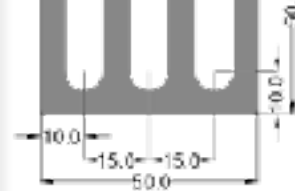

Configuraciones Disponibles por Paquete:

	0.10 mm	0.20 mm	0.25 mm	0.30 mm	0.50 mm	0.80 mm	1.00 mm	1.50 mm	2.00 mm	Total Espesor Paquete
Armado NAAMS			2 pzs		3 pzs		1 pza		1 pza	5.00 mm
VW Conf. 1					2 pzs		2 pzs		1 pza	5.00 mm
VW Config 2	1 pza	2 pzs			1 pza		2 pzs		1 pza	5.00 mm
3 mm Conf. 1	2 pzs		3 pzs		2 pzs		1 pza			3.00 mm
3 mm Conf. 2					2 pzs		2 pzs			3.00 mm
* 0.50 mm aplica recubrimiento Tropicalizado / Yellow Zinc						*	**			
** 1.00 mm aplica recubrimiento Pavonado / Black Oxide								*** Configuraciones Personalizadas Disponibles		

Espesores Disponibles:			
Cold Rolled Steel 1075			
0.05 mm	0.10 mm	0.12 mm	0.20 mm
0.25 mm	0.30 mm	0.50 mm	0.60 mm
0.70 mm	0.80 mm	1.00 mm	1.20 mm
1.50 mm	2.00 mm	2.50 mm	3.00 mm
5.00 mm			
Acero Inoxidable 302			
0.05 mm	0.10 mm	0.12 mm	0.20 mm
0.30 mm	0.50 mm	0.80 mm	0.90 mm
1.00 mm	1.50 mm	1.90 mm	3.00 mm