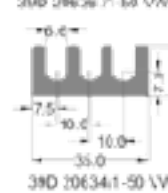

Configuraciones Disponibles por Paquete:

	0.10 mm	0.20 mm	0.25 mm	0.30 mm	0.50 mm	0.80 mm	1.00 mm	1.50 mm	2.00 mm	Total Espesor Paquete
Armado NAAMS			2 pzs		3 pzs		1 pza		1 pza	5.00 mm
VW Conf. 1					2 pzs		2 pzs		1 pza	5.00 mm
VW Config 2	1 pza	2 pzs			1 pza		2 pzs		1 pza	5.00 mm
3 mm Conf. 1	2 pzs		3 pzs		2 pzs		1 pza			3.00 mm
3 mm Conf. 2					2 pzs		2 pzs			3.00 mm
* 0.50 mm aplica recubrimiento Tropicalizado / Yellow Zinc						*	**			
** 1.00 mm aplica recubrimiento Pavonado / Black Oxide								*** Configuraciones Personalizadas Disponibles		

Espesores Disponibles:			
Cold Rolled Steel 1075			
0.05 mm	0.10 mm	0.12 mm	0.20 mm
0.25 mm	0.30 mm	0.50 mm	0.60 mm
0.70 mm	0.80 mm	1.00 mm	1.20 mm
1.50 mm	2.00 mm	2.50 mm	3.00 mm
5.00 mm			
Acero Inoxidable 302			
0.05 mm	0.10 mm	0.12 mm	0.20 mm
0.30 mm	0.50 mm	0.80 mm	0.90 mm
1.00 mm	1.50 mm	1.90 mm	3.00 mm