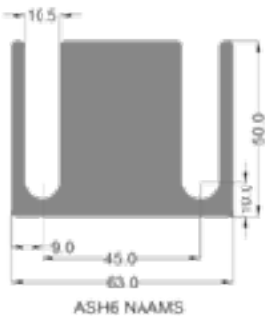

Configuraciones Disponibles por Paquete:

	0.10 mm	0.20 mm	0.25 mm	0.30 mm	0.50 mm	0.80 mm	1.00 mm	1.50 mm	2.00 mm	Total Espesor Paquete
Armado NAAMS			2 pzs		3 pzs		1 pza		1 pza	5.00 mm
VW Conf. 1					2 pzs		2 pzs		1 pza	5.00 mm
VW Config 2	1 pza	2 pzs			1 pza		2 pzs		1 pza	5.00 mm
3 mm Conf. 1	2 pzs		3 pzs		2 pzs		1 pza			3.00 mm
3 mm Conf. 2					2 pzs		2 pzs			3.00 mm
* 0.50 mm aplica recubrimiento Tropicalizado / Yellow Zinc						*	**			
** 1.00 mm aplica recubrimiento Pavonado / Black Oxide								*** Configuraciones Personalizadas Disponibles		

Espesores Disponibles:			
Cold Rolled Steel 1075			
0.05 mm	0.10 mm	0.12 mm	0.20 mm
0.25 mm	0.30 mm	0.50 mm	0.60 mm
0.70 mm	0.80 mm	1.00 mm	1.20 mm
1.50 mm	2.00 mm	2.50 mm	3.00 mm
5.00 mm			
Acero Inoxidable 302			
0.05 mm	0.10 mm	0.12 mm	0.20 mm
0.30 mm	0.50 mm	0.80 mm	0.90 mm
1.00 mm	1.50 mm	1.90 mm	3.00 mm

\* Todas las dimensiones representados son en milímetros.

Spacer Series / Espesores Disponibles				
3.00 mm	3.40 mm	3.80 mm	4.80 mm	5.00 mm
5.20 mm	5.40 mm	5.60 mm	5.80 mm	6.00 mm
6.20 mm				

\* Todos los Espaciadores llevan recubrimiento Pavonado / Black Oxide