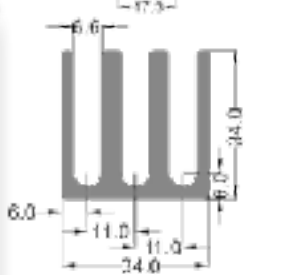

Configuraciones Disponibles por Paquete:

	0.10 mm	0.20 mm	0.25 mm	0.30 mm	0.50 mm	0.80 mm	1.00 mm	1.50 mm	2.00 mm	Total Espesor Paquete
Armado NAAMS			2 pzs		3 pzs		1 pza		1 pza	5.00 mm
VW Conf. 1					2 pzs		2 pzs		1 pza	5.00 mm
VW Config 2	1 pza	2 pzs			1 pza		2 pzs		1 pza	5.00 mm
3 mm Conf. 1	2 pzs		3 pzs		2 pzs		1 pza			3.00 mm
3 mm Conf. 2					2 pzs		2 pzs			3.00 mm
* 0.50 mm aplica recubrimiento Tropicalizado / Yellow Zinc						*	**			
** 1.00 mm aplica recubrimiento Pavonado / Black Oxide								*** Configuraciones Personalizadas Disponibles		

Espesores Disponibles:			
Cold Rolled Steel 1075			
0.05 mm	0.10 mm	0.12 mm	0.20 mm
0.25 mm	0.30 mm	0.50 mm	0.60 mm
0.70 mm	0.80 mm	1.00 mm	1.20 mm
1.50 mm	2.00 mm	2.50 mm	3.00 mm
5.00 mm			
Acero Inoxidable 302			
0.05 mm	0.10 mm	0.12 mm	0.20 mm
0.30 mm	0.50 mm	0.80 mm	0.90 mm
1.00 mm	1.50 mm	1.90 mm	3.00 mm

\* Todas las dimensiones representados son en milímetros.

Spacer Series / Espesores Disponibles				
3.00 mm	3.40 mm	3.80 mm	4.80 mm	5.00 mm
5.20 mm	5.40 mm	5.60 mm	5.80 mm	6.00 mm
6.20 mm				

\* Todos los Espaciadores llevan recubrimiento Pavonado / Black Oxide